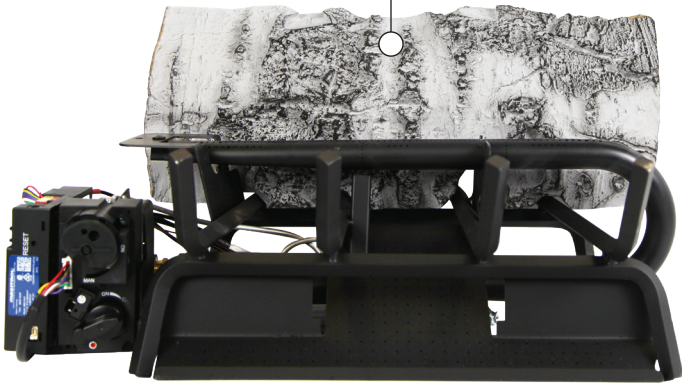

VF ASPEN BIRCH 18" LOG PLACEMENT GUIDE

VF-BACK-17-AB

VF-FRONT-19-AB

VF-L-9.5-AB

VF-R-10-AB

VF-MT-12-AB

VF-M-6-AB

VF-LA-10-AB