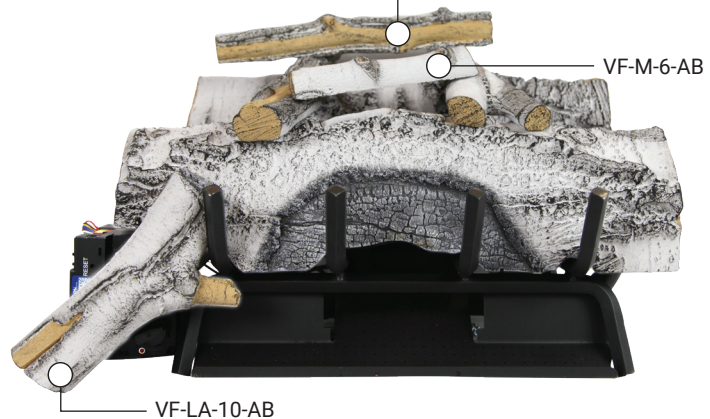

VF ASPEN BIRCH 18" LOG PLACEMENT GUIDE

VF-BACK-17-AB

VF-FRONT-19-AB

VF-L-9.5-AB

VF-R-10-AB

VF-MT-12-AB

VF-M-6-AB

VF-LA-10-AB