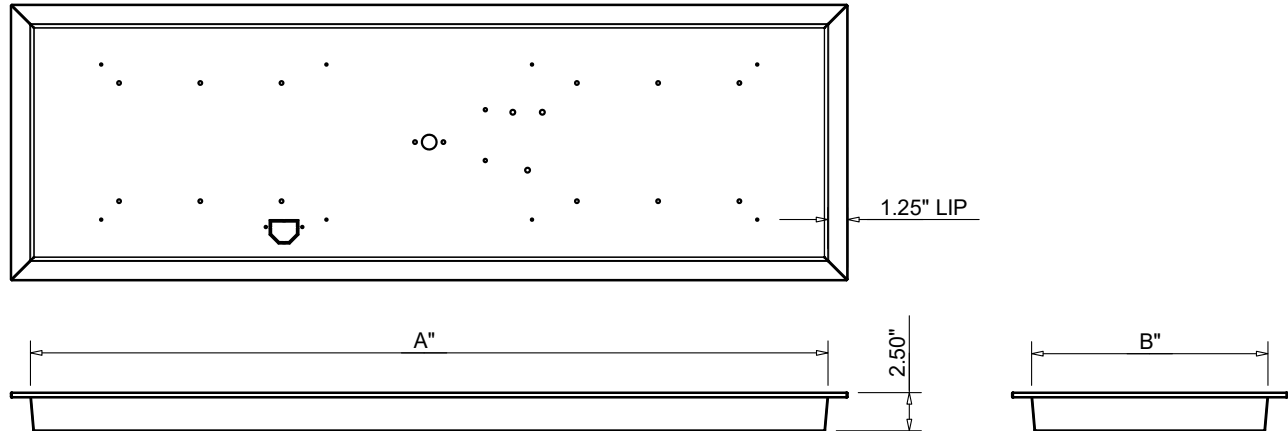

MODEL NUMBER	SIZE (A")	SIZE (B")
570-24X12	24"	12"
570-30X12	30"	12"
570-36X14	36"	14"
570-42X14	42"	14"
570-54X16	54"	16"
570-66X16	66"	16"
570-78X16	78"	16"
570-90X16	90"	16"

Material:

- ALL PANS ARE 304 STAINLESS STEEL