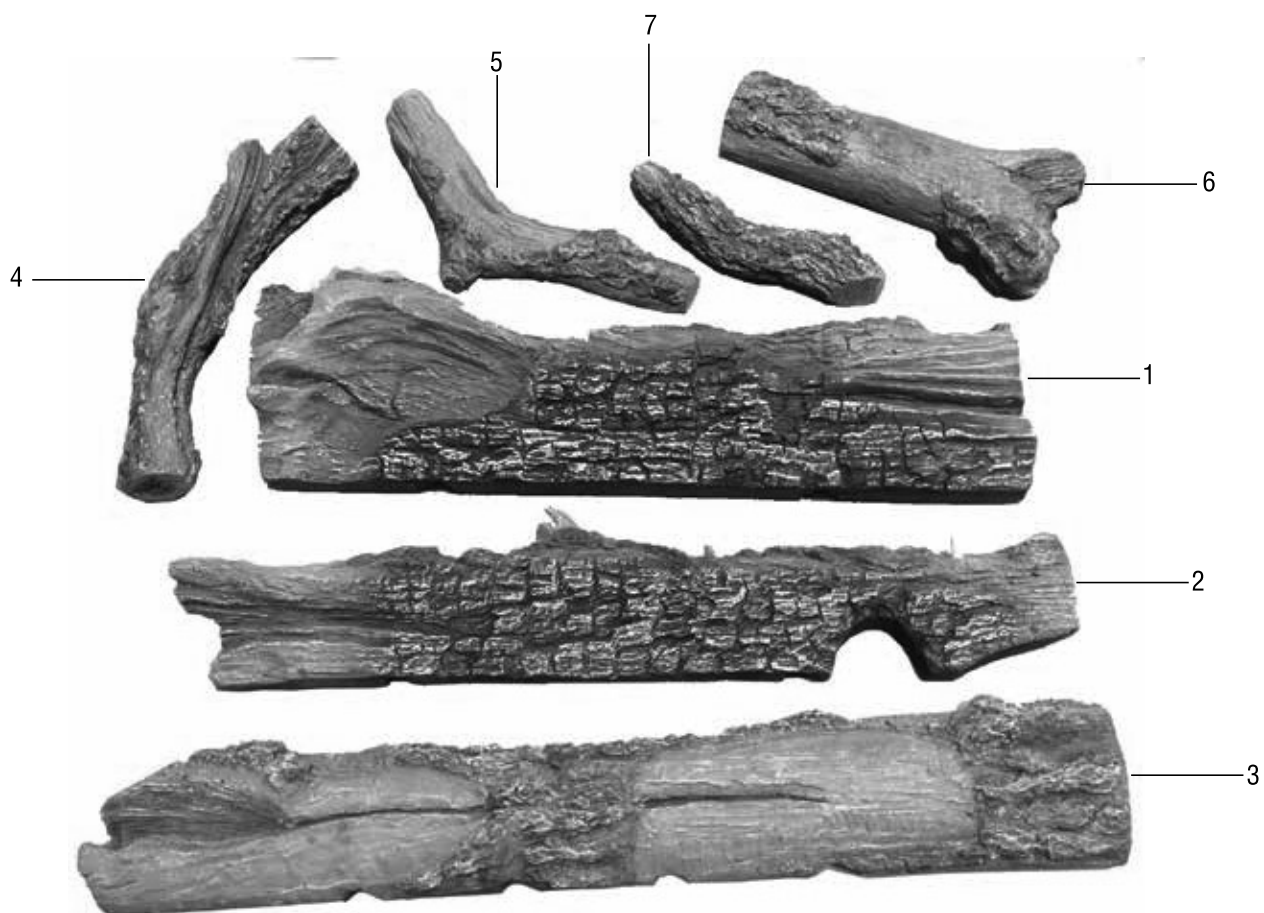

## PARTS

### EWLCT18R, EWLCT24R AND EWLCT30R LOGS

KEY NO.	CATALOG NO.	DESCRIPTION	EWLCT18R	EWLCT24R	EWLCT30R	QTY.
			F2800	F2801	F2802	
1	F2885	18" Rear Bottom Log, EW	•			1
	F2890	24" Rear Bottom Log, EW		•		1
	F2894	30" Rear Bottom Log, EW			•	1
2	F2884	18" Middle Bottom Log, EW	•			1
	F2889	24" Middle Bottom Log, EW		•		1
	F2893	30" Middle Bottom Log, EW			•	1
3	F2883	18" Front Bottom Log, EW	•			1
	F2888	24" Front Bottom Log, EW		•		1
	F2892	30" Front Bottom Log, EW			•	1
4	F2886	Left Top Log 18/24/30, EW	•	•	•	1
5	F2891	Middle Top Log 24/30, EW		•	•	1
6	F2887	Right Top Log 18/24/30, EW	•	•	•	1
7	F2895	30" Top Front Log, EW			•	1